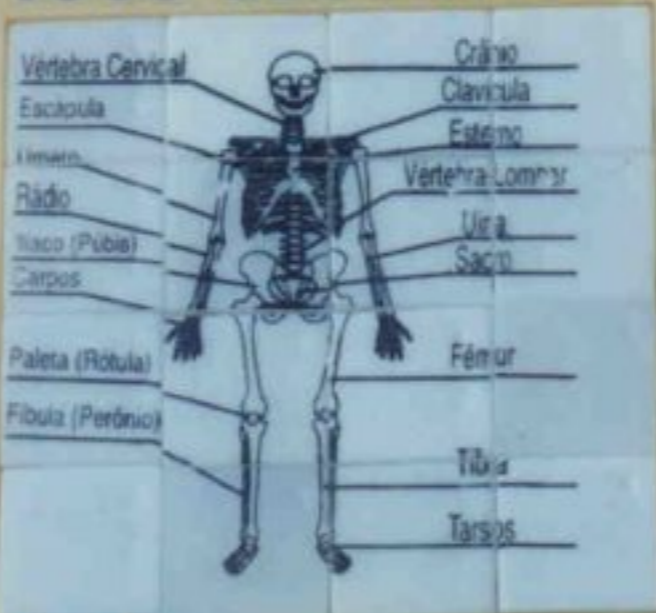

LOTE
010816PF03

RESTA 1

Grátis
um jogo de
Damas

recomendado
3
anos
para crianças acima de

JOGO EDUCATIVO

JOGO EDUCATIVO

RACHA-CUCA

M	A	T	O
A	T	A	R
C	U	C	A
A	M	O	R

M A T O
A T A R
C U C A
A M O R

RACHA-CUCA

1	2	3	4
5	6	7	8
9	10	11	12
13	14	15	16

1 2 3 4
5 6 7 8
9 10 11 12
13 14 15 16

Letras e

Números

1234567890
A B C D E F G H I J K L M N O P Q R S T U V W X Y Z

LOTE
110717PF04

TIMEO
PLASTIC

A B C D E F

G H I J K L

M N O P Q R

S T U V W X Y Z

Letras e
Números
EVA
Linha 2001/1994
Papelão

1 2 3 4 5

6 7 8 9 0